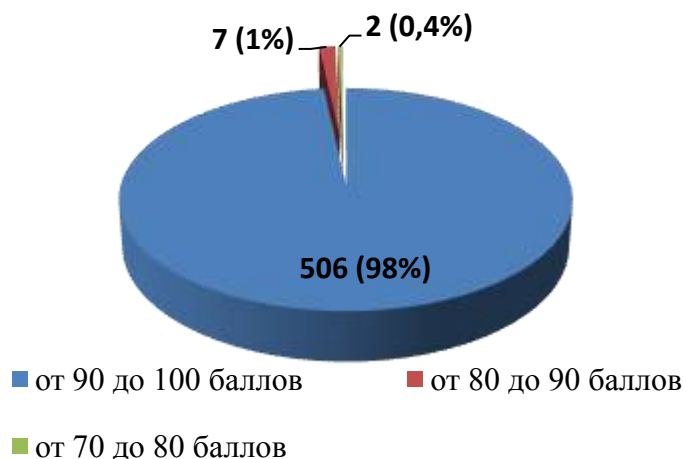

№ п/п	Наименование организации	Показатель 4.1	Показатель 4.2.	Показатель 4.2.	ИТОГ
501.	КОГПОАУ ЯТТ	18,6	27,9	46,5	93
502.	КОГОВБУ для детей-сирот ШИ ОВЗ с. Бурмакино Кирово-Чепецкого района	18,6	27,9	46,5	93
503.	КОГПОАУ «Орловский колледж педагогики и профессиональных технологий»	18,2	27,3	45,5	91
504.	МБОУ СОШ № 32 г. Кирова	19,8	30	41	90,8
505.	КОГОВАУ ДПО «ИРО Кировской области»	17,4	27,3	45,5	90,2
506.	КОГПОАУ КТКПП	18	27	45	90
507.	КОГОВБУ для детей-сирот ШИ ОВЗ г. Слободского	17,8	27	44,5	89,3
508.	МКОУ ООШ д. Большой Сатнур Малмыжского района	17,8	26,7	44,5	89
509.	Вятская православная гимназия г. Кирова	15,8	30	39,5	85,3
510.	КОГПОВБУ «ВАПК»	16,8	25,2	42	84
511.	КОГПОВБУ «ИПК г. Советска»	15,6	24,9	42,5	83
512.	МБОУ ООШ № 69 г. Кирова	16,2	24,3	40,5	81
513.	КОГПОАУ КАТТ	20	30	31	81
514.	МБОУ НОШ д. Ожегино Афанасьевского района	14,2	21,3	35,5	71
515.	КОГПОВБУ «Яранский аграрный техникум»	14	21	35	70

Распределение образовательных организаций по количеству набранных баллов