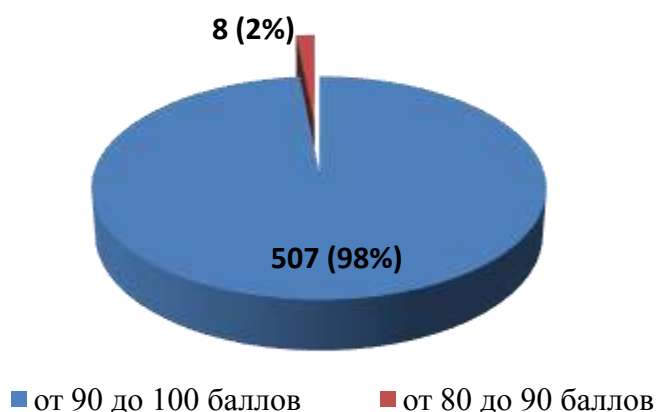

№ п/п	Наименование организации	Показатель 1.1	Показатель 1.2.	Показатель 1.3	ИТОГ
497.	КОГПОБУ ВА-ПТ	23,4	30	39,2	92,6
498.	МБОУ ООШ д. Ванино Афанасьевского района	25,35	30	37,2	92,55
499.	МБОУ ООШ № 69 г. Кирова	30	30	32,4	92,4
500.	МКОУ ООШ д. Дуброва Советского района	22,35	30	40	92,35
501.	МКОУ СОШ с. Константиновка Малмыжского района	23,85	30	38,4	92,25
502.	МКОУ СОШ с УИОП им. В. И. Десяткова г. Белая Холуница	23,4	30	38,8	92,2
503.	ШМОКУ СОШ п. Гостовский Шабалинского района	22,2	30	40	92,2
504.	МКОУ "Лицей с кадетскими классами им. Г.С. Шпагина" г. Вятские Поляны	22,2	30	40	92,2
505.	МКОУ ООШ с. Сырда Верхошижемского района	21,75	30	40	91,75
506.	МКОУ ООШ д. Арык Малмыжского района	21,45	30	40	91,45
507.	КОГОбУ СШ пгт Верхошижемье	23,25	30	38	91,25
508.	КОГПОБУ «ИПК г. Советска»	29,1	30	30,8	89,9
509.	КОГПОАУ «Орловский колледж педагогики и профессиональных технологий»	23,4	30	36,4	89,8
510.	МКОУ ООШ д. Лошкари Советского района	19,5	30	40	89,5
511.	МКОУ ООШ д. Большой Перелаз Куменского района	19,05	30	40	89,05
512.	КОГПОБУ «ВАПК»	25,35	30	33,6	88,95
513.	МКОУ НОШ с. Быково Куменского района	17,7	30	40	87,7
514.	МБОУ НОШ д. Ожегино Афанасьевского района	26,25	30	28,4	84,65
515.	КОГПОБУ «Яранский аграрный техникум»	26,25	30	28	84,25

Распределение образовательных организаций по количеству набранных баллов