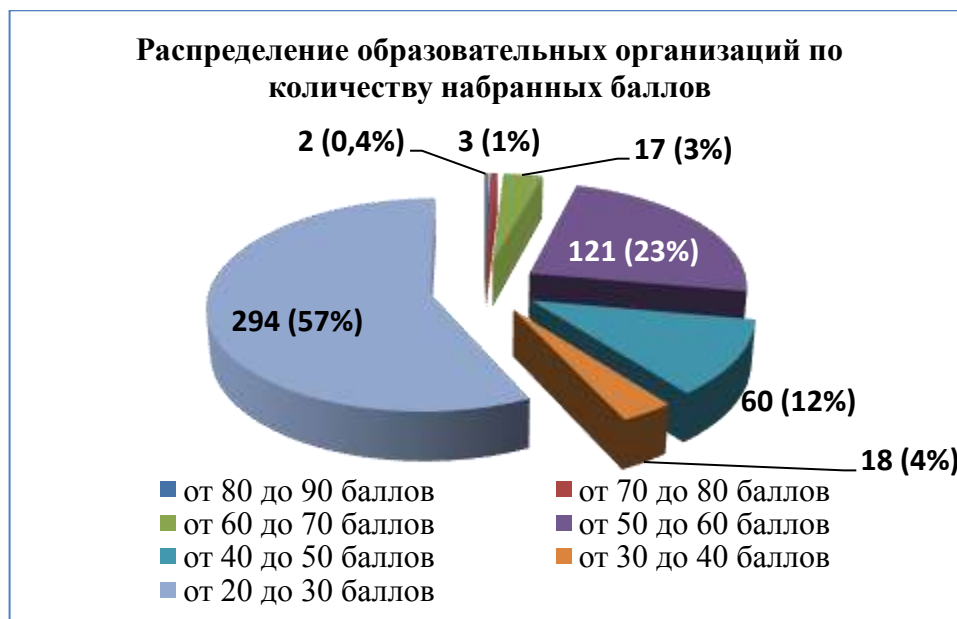

4. Критерий «Доброжелательность, вежливость работников организаций социального обслуживания»

4.1. Показатель «Доля получателей услуг, удовлетворенных доброжелательностью, вежливостью работников организации, обеспечивающих первичный контакт и информирование получателя услуги при непосредственном обращении в организацию»

4.2. Показатель «Доля получателей услуг, удовлетворенных доброжелательностью, вежливостью работников организации, обеспечивающих непосредственное оказание услуги при обращении в организацию»

4.3. Показатель «Доля получателей услуг, удовлетворенных доброжелательностью, вежливостью работников организации при использовании дистанционных форм взаимодействия»

Результаты образовательных организаций по критерию 4 «Доброжелательность, вежливость работников организаций социального обслуживания»

№ п/п	Наименование организации	Показатель 4.1	Показатель 4.2.	Показатель 4.2.	ИТОГ
1.	МБОУ СОШ п. Бор Афанасьевского района	40	40	20	100
2.	МБОУ СОШ с. Гордино Афанасьевского района	40	40	20	100
3.	МБОУ ООШ д. Илюши Афанасьевского района	40	40	20	100
4.	МБОУ ООШ д. Кувакуш Афанасьевского района	40	40	20	100
5.	МБОУ ООШ п. Лытка Афанасьевского района	40	40	20	100
6.	МБОУ ООШ д. Ромаша Афанасьевского района	40	40	20	100
7.	МКОУ ООШ д. Слобода Афанасьевского района	40	40	20	100
8.	МБОУ ООШ д. Пура Афанасьевского района	40	40	20	100
9.	МБОУ НОШ д. Верхняя Тимофеевская Афанасьевского района	40	40	20	100
10.	МБОУ НОШ д. Жарковы Афанасьевского района	40	40	20	100
11.	МБОУ НОШ д. Шердынята Афанасьевского района	40	40	20	100
12.	МКОУ СОШ д. Быданово Белохолуницкого района	40	40	20	100
13.	МКОУ СОШ с. Всехсвятское	40	40	20	100